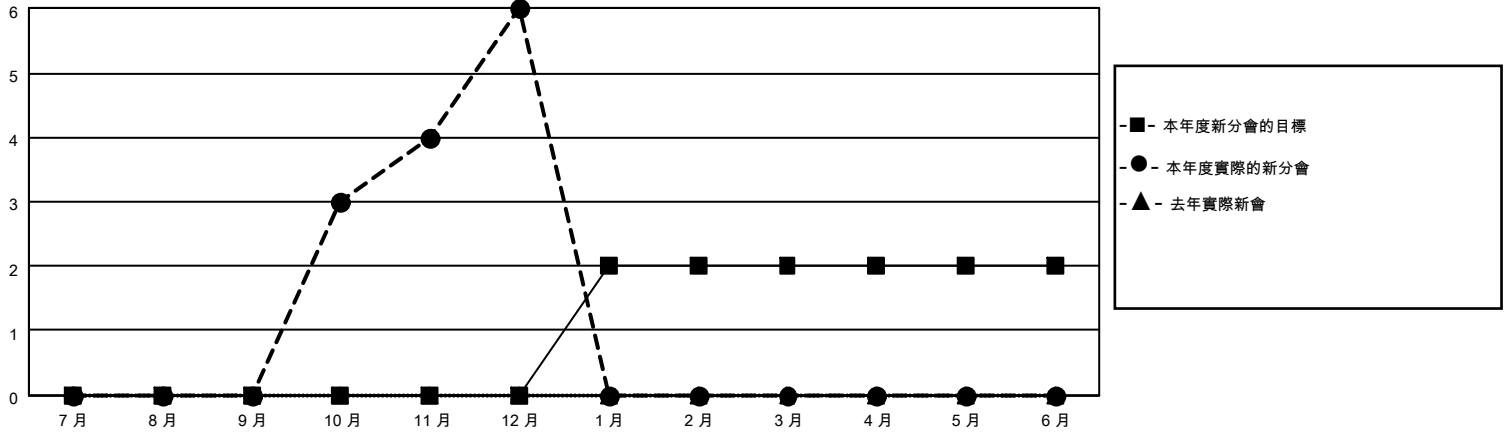

# MONTHLY MEMBERSHIP PROGRESS REPORT

地點 REP OF CHINA

District 300D 3

Results as of: 12/31/2021

分會			
成果 2021-2022			
季	新分會目標	新會	會員流失的分會
7月/8月/9月	0	0	0
10月/11月/12月	0	6	1
1月/2月/3月	2	0	0
4月/5月/6月	0	0	0

位會員@每位須繳			
成果 2021-2022			
季	會員淨增長目標	實際會員增長數	實際退會會員 (包括轉會)
7月/8月/9月	50	70	65
10月/11月/12月	60	316	120
1月/2月/3月	150	0	0
4月/5月/6月	100	0	0

目標與實際新會累積

目標和實際會員累積

<p>已取消的分會: 1</p> <hr/> <p><b>放棄的會員</b></p> <table style="width: 100%;"> <tr><td>過世</td><td style="text-align: right;">0</td></tr> <tr><td>分會已取消</td><td style="text-align: right;">0</td></tr> <tr><td>其他</td><td style="text-align: right;">185</td></tr> <tr><td><b>總計</b></td><td style="text-align: right;"><b>185</b></td></tr> </table>	過世	0	分會已取消	0	其他	185	<b>總計</b>	<b>185</b>	<p>29 CLUBS OF 44 增添1位或以上的 新會員</p> <p style="text-align: center;"><a href="#">點擊這裡取得累計會員數據</a></p>	<p style="text-align: center;"><u>性別分佈</u></p> <table style="width: 100%;"> <tr><td>男</td><td style="text-align: right;">1,139 (71.37%)</td></tr> <tr><td>女</td><td style="text-align: right;">457 (28.63%)</td></tr> <tr><td>NON BINARY</td><td style="text-align: right;">0 (0.00%)</td></tr> <tr><td>PREFER NOT TO ANSWER</td><td style="text-align: right;">0 (0.00%)</td></tr> </table> <hr/> <table style="width: 100%;"> <tr><td>總計家庭單位會員數</td><td style="text-align: right;">128</td></tr> <tr><td>支付減半會費的家庭會員</td><td style="text-align: right;">74</td></tr> </table>	男	1,139 (71.37%)	女	457 (28.63%)	NON BINARY	0 (0.00%)	PREFER NOT TO ANSWER	0 (0.00%)	總計家庭單位會員數	128	支付減半會費的家庭會員	74
過世	0																					
分會已取消	0																					
其他	185																					
<b>總計</b>	<b>185</b>																					
男	1,139 (71.37%)																					
女	457 (28.63%)																					
NON BINARY	0 (0.00%)																					
PREFER NOT TO ANSWER	0 (0.00%)																					
總計家庭單位會員數	128																					
支付減半會費的家庭會員	74																					