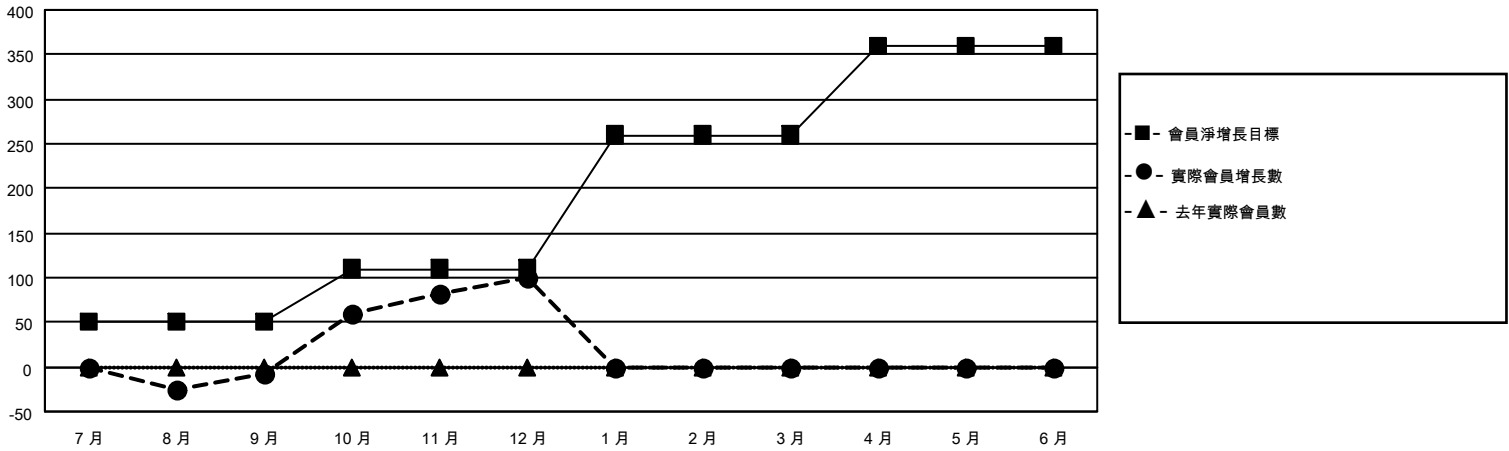

# MONTHLY MEMBERSHIP PROGRESS REPORT

地點 REP OF CHINA

District 300D 3

Results as of: 12/31/2021

分會			
成果 2021-2022			
季	新分會目標	新會	會員流失的分會
7月/8月/9月	0	0	0
10月/11月/12月	0	6	1
1月/2月/3月	2	0	0
4月/5月/6月	0	0	0

位會員@每位須繳			
成果 2021-2022			
季	會員淨增長目標	實際會員增長數	實際退會會員 (包括轉會)
7月/8月/9月	50	70	65
10月/11月/12月	60	316	120
1月/2月/3月	150	0	0
4月/5月/6月	100	0	0

目標與實際新會累積

目標和實際會員累積

<p>已取消的分會: 1</p> <hr/> <p><b>放棄的會員</b></p> <table style="width: 100%;"> <tr><td>過世</td><td style="text-align: right;">0</td></tr> <tr><td>分會已取消</td><td style="text-align: right;">0</td></tr> <tr><td>其他</td><td style="text-align: right;">185</td></tr> <tr><td><b>總計</b></td><td style="text-align: right;"><b>185</b></td></tr> </table>	過世	0	分會已取消	0	其他	185	<b>總計</b>	<b>185</b>	<p>29 CLUBS OF 44 增添1位或以上的 新會員</p> <p style="text-align: center;"><a href="#">點擊這裡取得累計會員數據</a></p>	<p style="text-align: center;"><u>性別分佈</u></p> <table style="width: 100%;"> <tr><td>男</td><td style="text-align: right;">1,139 (71.37%)</td></tr> <tr><td>女</td><td style="text-align: right;">457 (28.63%)</td></tr> <tr><td>NON BINARY</td><td style="text-align: right;">0 (0.00%)</td></tr> <tr><td>PREFER NOT TO ANSWER</td><td style="text-align: right;">0 (0.00%)</td></tr> </table> <hr/> <table style="width: 100%;"> <tr><td>總計家庭單位會員數</td><td style="text-align: right;">128</td></tr> <tr><td>支付減半會費的家庭會員</td><td style="text-align: right;">74</td></tr> </table>	男	1,139 (71.37%)	女	457 (28.63%)	NON BINARY	0 (0.00%)	PREFER NOT TO ANSWER	0 (0.00%)	總計家庭單位會員數	128	支付減半會費的家庭會員	74
過世	0																					
分會已取消	0																					
其他	185																					
<b>總計</b>	<b>185</b>																					
男	1,139 (71.37%)																					
女	457 (28.63%)																					
NON BINARY	0 (0.00%)																					
PREFER NOT TO ANSWER	0 (0.00%)																					
總計家庭單位會員數	128																					
支付減半會費的家庭會員	74																					